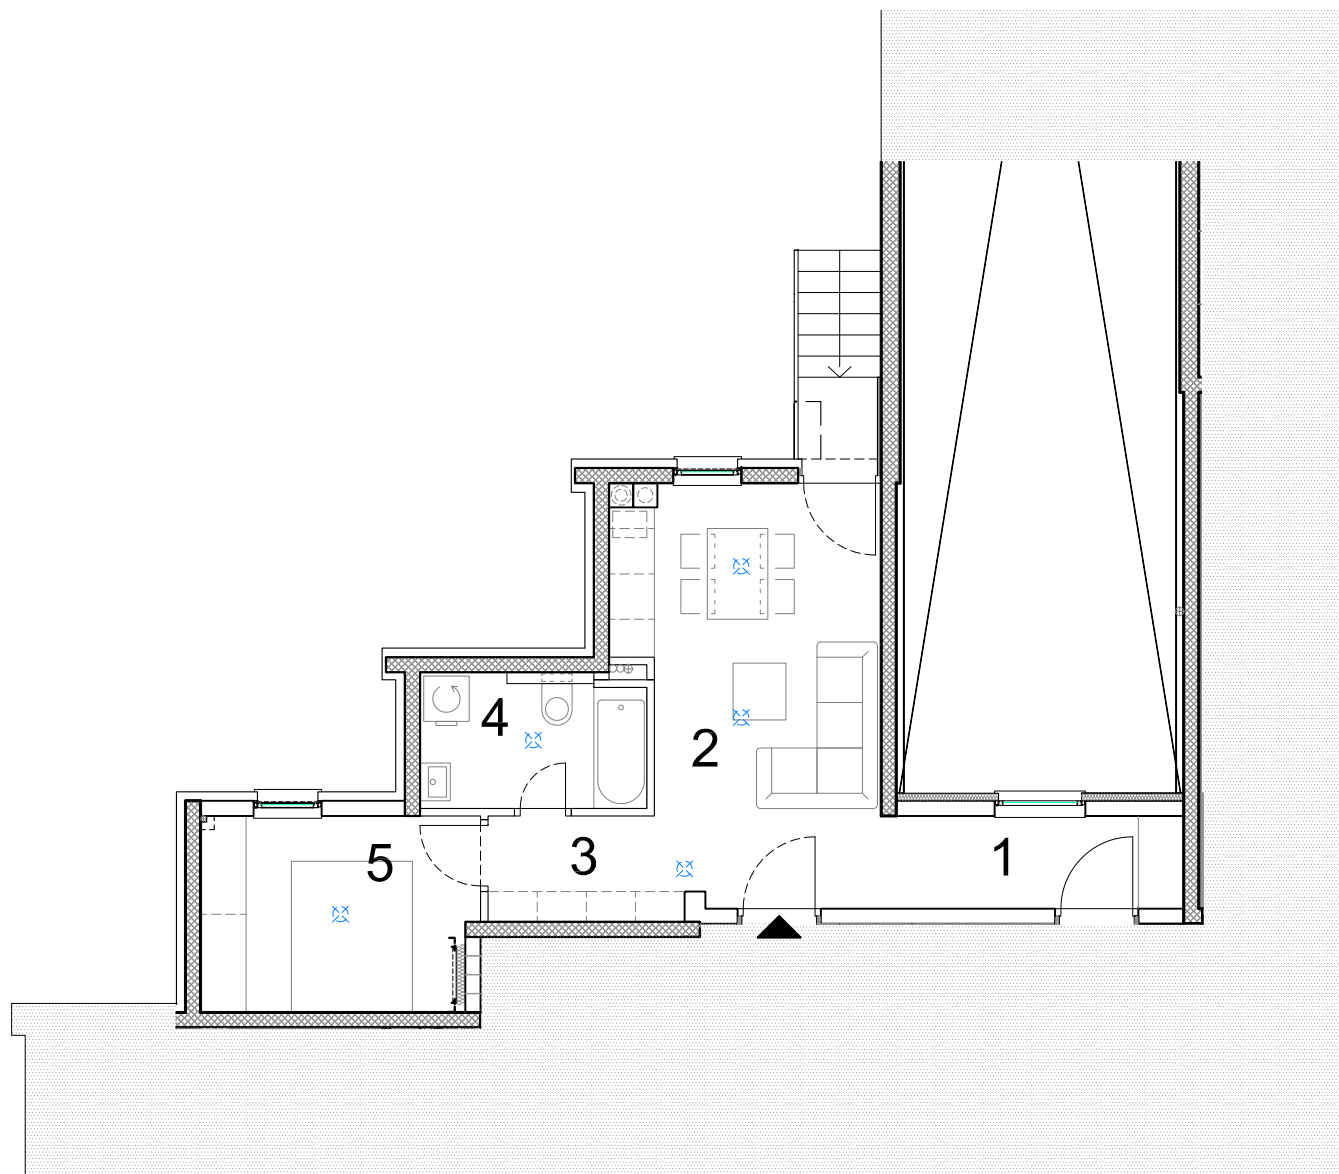

**S.0.1.**

**\*\***

**- dvosobni -**

PRIZEMLJE

ISKAZ NETTO POVRŠINE STANA:

1. hodnik	4,90m <sup>2</sup>
2. dnevni boravak s kuhinjom	17,50m <sup>2</sup>
3. predprostor	3,64m <sup>2</sup>
4. kupaonica	5,26m <sup>2</sup>
5. soba	9,38m <sup>2</sup>
<b>UKUPNO:</b>	<b>40,68m<sup>2</sup></b>