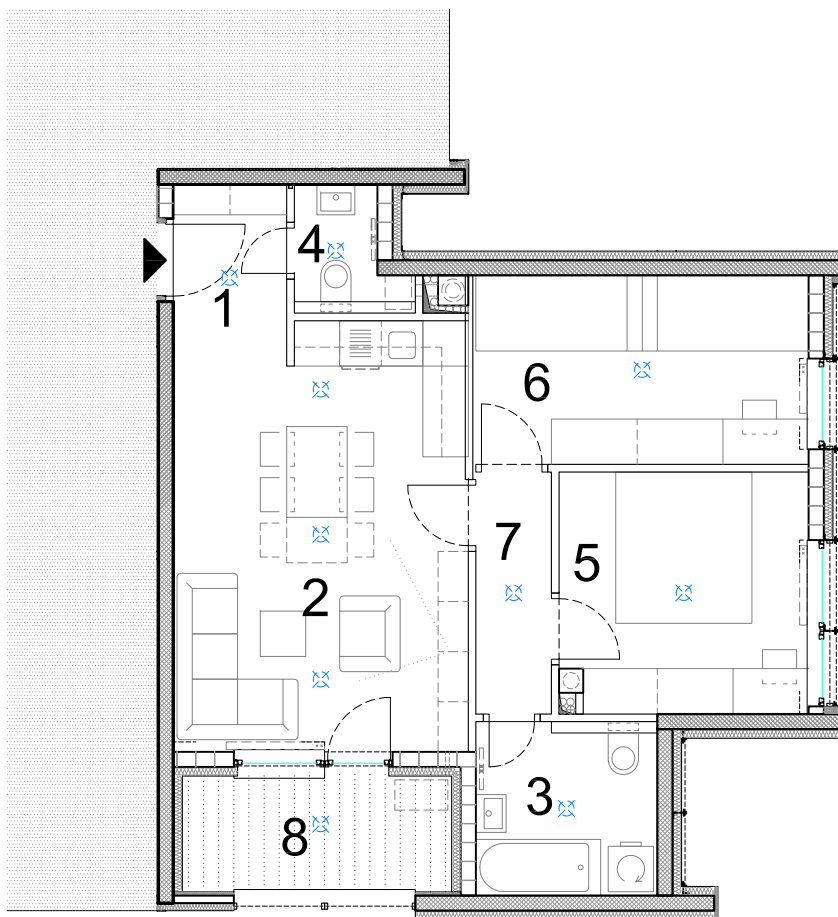

S.0.7.

- trosobni -

PRIZEMLJE

ISKAZ NETTO POVRŠINE STANA:

1. hodnik	2,70m ²
2. dnevni boravak s kuhinjom	22,23m ²
3. kupaonica	5,52m ²
4. WC	2,12m ²
5. soba	10,38m ²
6. soba 2	11,00m ²
7. predprostor	3,20m ²
8. loggia	4,09m ²
UKUPNO:	61,24m²