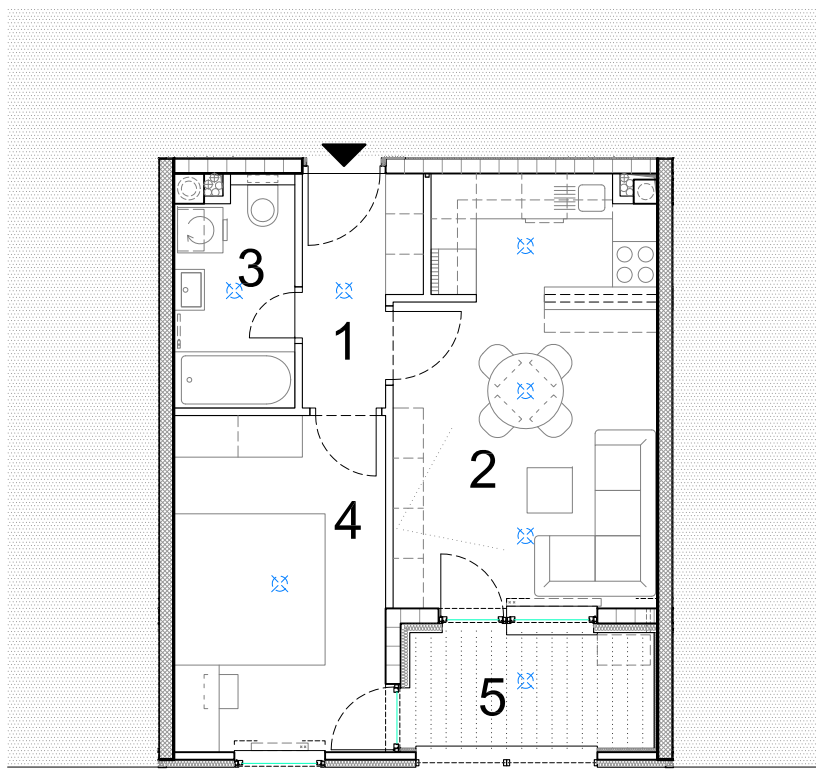

S.1.11.

- dvosobni -

1. KAT

ISKAZ NETTO POVRŠINE STANA:

1. hodnik	4,21m ²
2. dnevni boravak s kuhinjom	19,04m ²
3. kupaonica	4,66m ²
4. soba	12,46m ²
5. loggia	3,71m ²
UKUPNO:	44,08m²

0 | 1 | 2 | 5 | m

NN BILIĆ d.o.o.