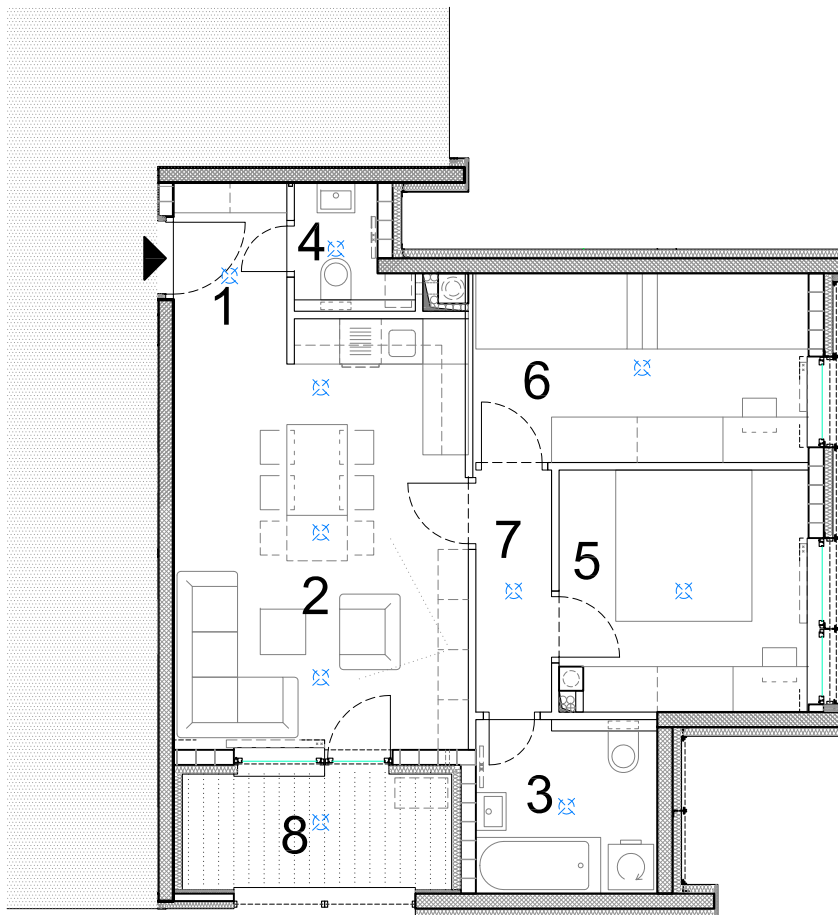

S.1.15.

- trosobni -

1. KAT

ISKAZ NETTO POVRŠINE STANA:

|                              |                     |
|------------------------------|---------------------|
| 1. hodnik                    | 2,70m <sup>2</sup>  |
| 2. dnevni boravak s kuhinjom | 22,23m <sup>2</sup> |
| 3. kupaonica                 | 5,52m <sup>2</sup>  |
| 4. WC                        | 2,12m <sup>2</sup>  |
| 5. soba                      | 10,38m <sup>2</sup> |
| 6. soba 2                    | 11,00m <sup>2</sup> |
| 7. predprostor               | 3,20m <sup>2</sup>  |
| 8. loggia                    | 4,09m <sup>2</sup>  |
| UKUPNO:                      | 61,24m <sup>2</sup> |