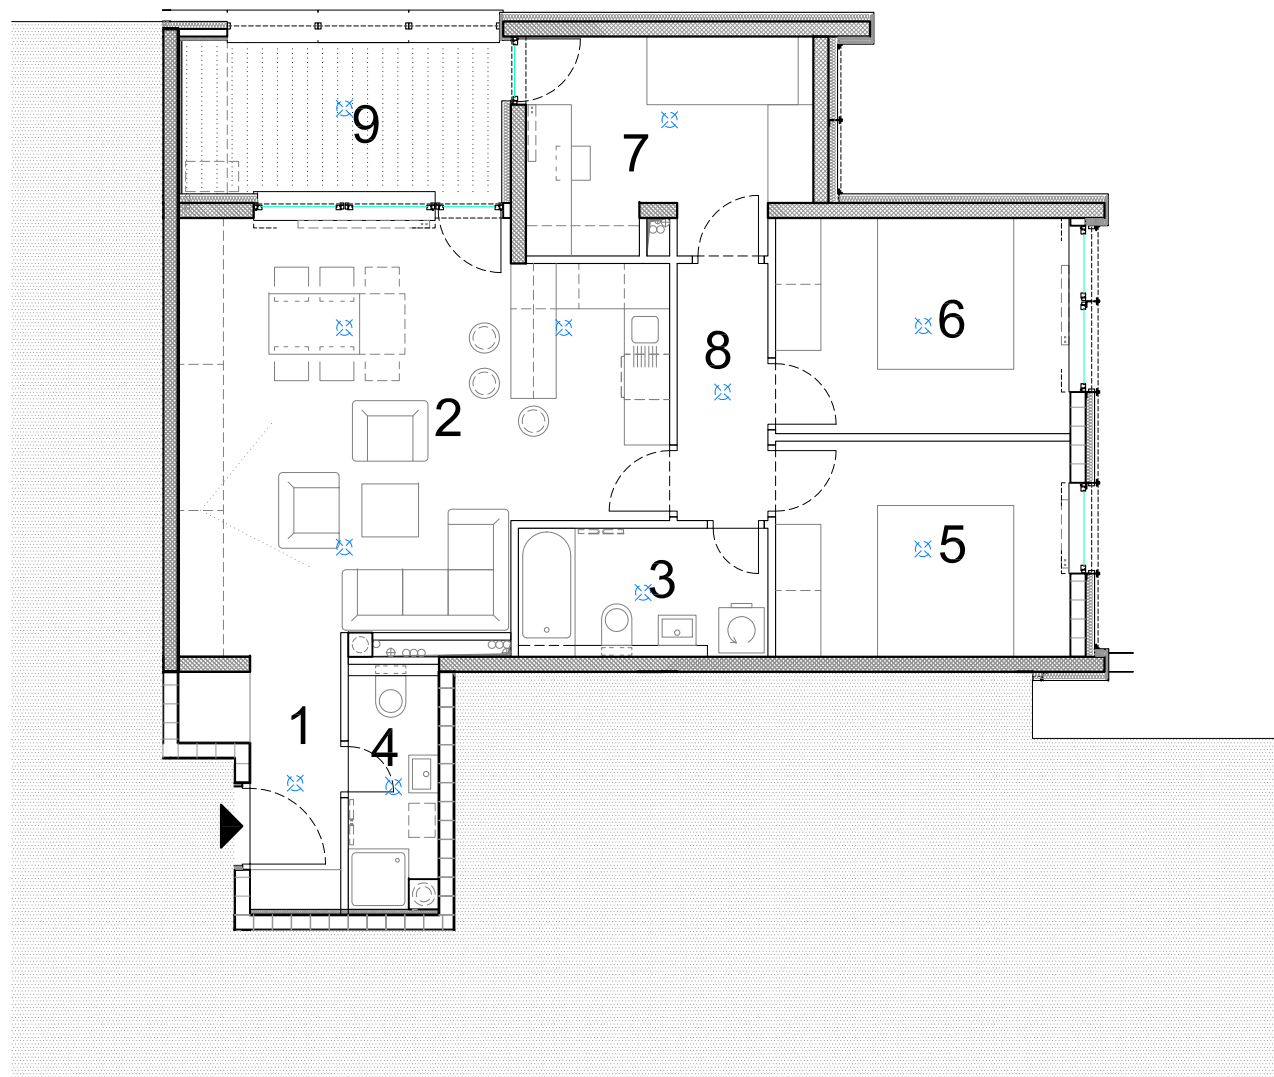

S.1.17.

- četverosobni -

1. KAT

ISKAZ NETTO POVRŠINE STANA:

1. hodnik	4,66m ²
2. dnevni boravak s kuhinjom	32,18m ²
3. kupaonica	5,61m ²
4. kupaonica 2	3,73m ²
5. soba	11,12m ²
6. soba 2	11,12m ²
7. soba 3	10,25m ²
8. predprostor	4,08m ²
9. loggia	6,44m ²
UKUPNO:	89,19m²