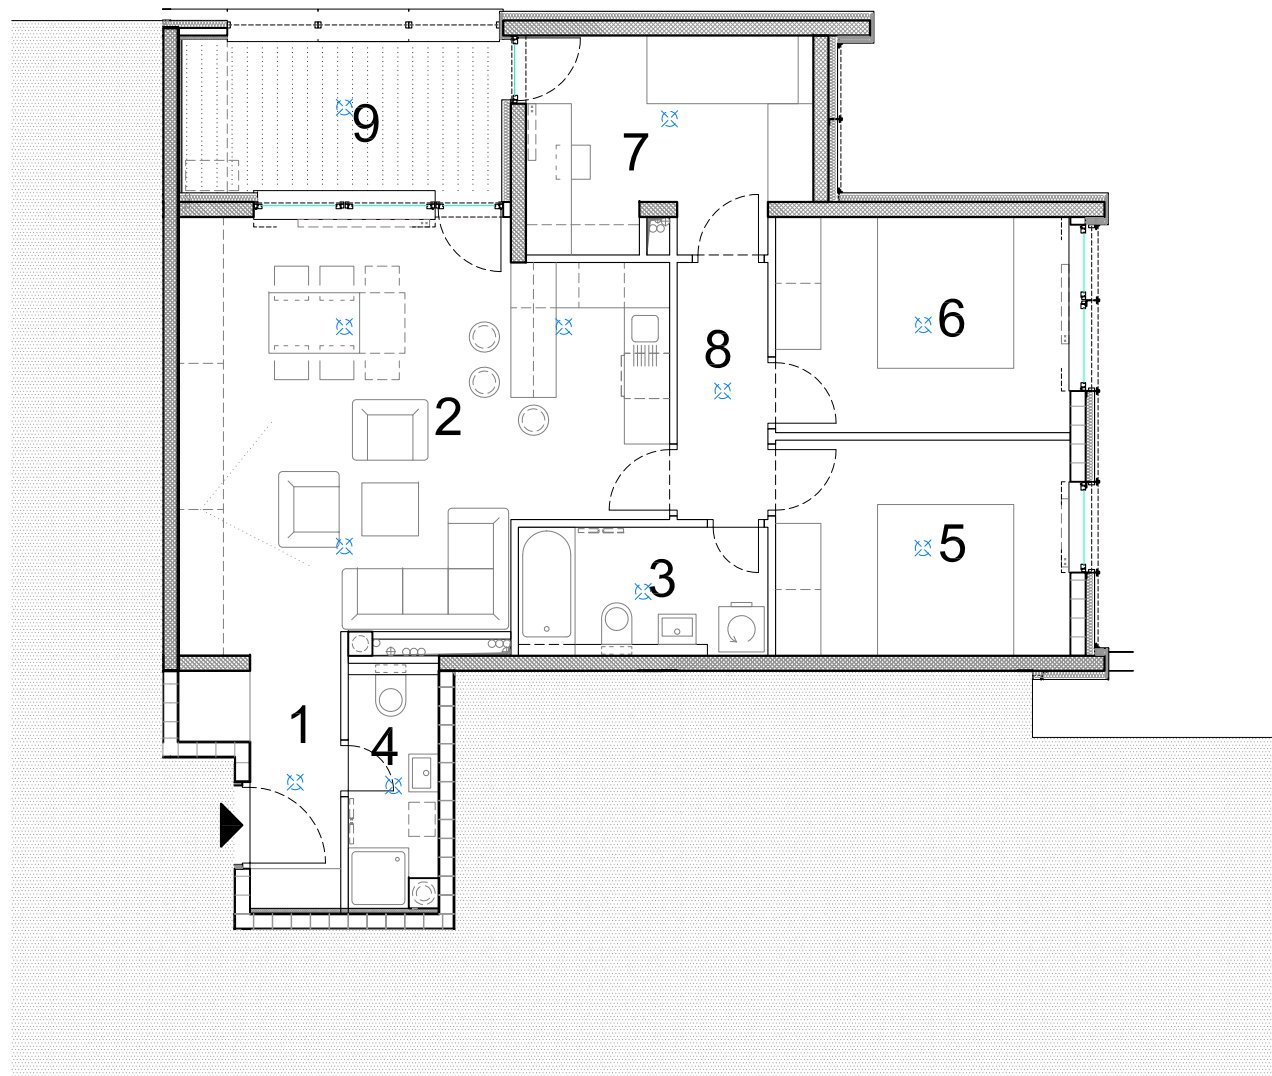

S.2.27.

- četverosobni -

2. KAT

ISKAZ NETTO POVRŠINE STANA:

1. hodnik	4,66m ²
2. dnevni boravak s kuhinjom	32,18m ²
3. kupaonica	5,61m ²
4. kupaonica 2	3,73m ²
5. soba	11,12m ²
6. soba 2	11,12m ²
7. soba 3	10,25m ²
8. predprostor	4,08m ²
9. loggia	6,44m ²
UKUPNO:	89,19m²